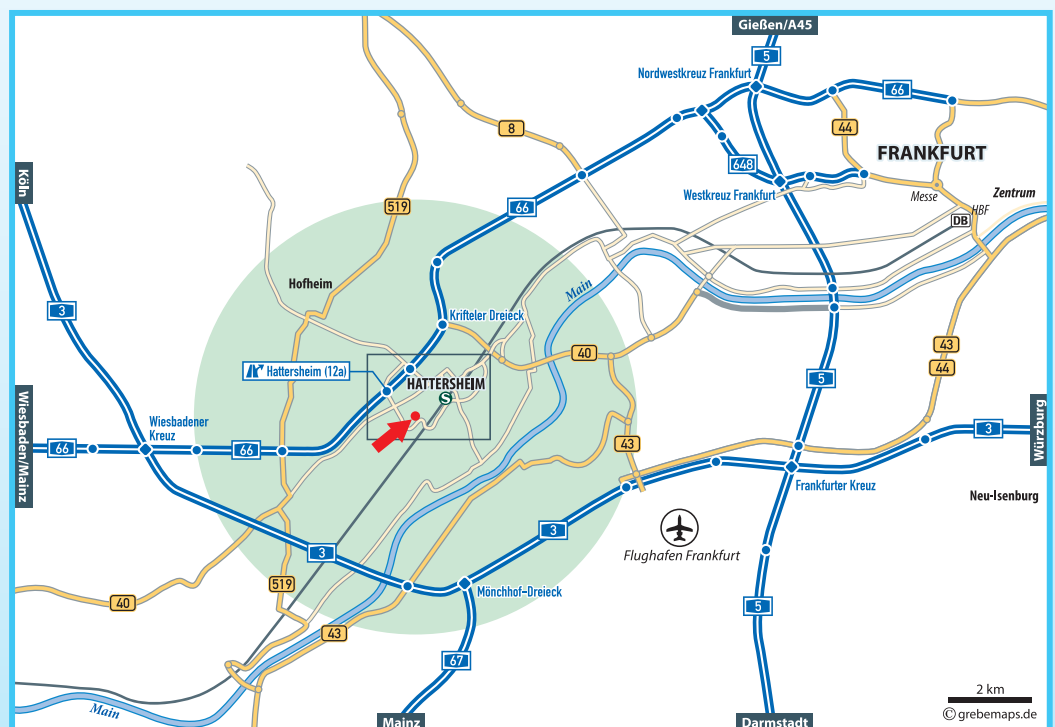

### Mit dem Auto

- Vom Autobahn-Knotenpunkt "Wiesbadener Kreuz" A66 in Richtung Frankfurt
- Bei Ausfahrt 12a Hattersheim-West Richtung Eppstein/Hofheim/Kriftel
- Bei Gabelung rechts halten, in Richtung Hattersheim-Okriftel/Hattersheim-Stadtmitte (Innovationspark Süd)
- Das Kuraray-Gebäude befindet sich auf der linken Seite (Nr. 4)
- Vom Autobahn-Knotenpunkt „Frankfurter Kreuz“ A5 in Richtung Hannover/Kassel/Dortmund/Nordwestkreuz Frankfurt
- Dann A66 in Richtung Wiesbaden/Köln/Kassel
- Bei Ausfahrt 12a Hattersheim-West Richtung Eppstein/Hofheim/Kriftel
- Bei Gabelung rechts halten, in Richtung Hattersheim Okriftel/Hattersheim-Stadtmitte (Innovationspark Süd)
- Das Kuraray-Gebäude befindet sich auf der linken Seite (Nr. 4)

#### Ab Frankfurt (Main) Flughafen:

S8/S9 Richtung Hanau Hbf ► Haltestelle Frankfurt (Main) Hbf (Fahrzeit ca. 15 Minuten)

#### Ab Frankfurt (Main) Hauptbahnhof:

S1 Richtung Wiesbaden ► Haltestelle: Bahnhof Hattersheim; Bus 832 Richtung Bahnhof Süd ► Station Heinrich-Böll-Schule oder Im Boden/Hattersheim ► Fußweg ca. 5 Minuten (Fahrzeit ca. 30 Minuten)

### Mit dem Taxi

Ab Frankfurt (Main) Flughafen: Fahrtzeit ca. 15 Minuten; ab Frankfurt (Main) Hauptbahnhof: Fahrtzeit ca. 25 Minuten.

Kuraray Europe GmbH  
Philipp-Reis-Straße 4  
65795 Hattersheim am Main